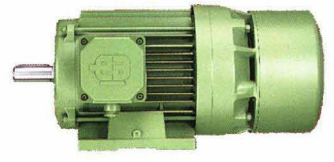

EA 電機 質量保證

意大利最大電機製造廠 ELECTRO ADDA 公司

三相異步電機
IEC56-560 機座
功率 0.06-1000KW

單相異步電機
IEC56-112 機座
功率 0.06-4KW

三相異步電機帶直流剎車
IEC63-160 機座
功率 0.15-15KW

三相異步電機帶交流剎車
IEC63-225 機座
功率 0.15-37KW

三相 EExd 防爆電機
IEC71-200 機座
功率 0.37-37KW

三相線繞轉子電機
IEC100-500 機座
功率 0.75-530KW

三相轉頻發電機
輸入 50Hz
輸出 60/100/150/200/300Hz
容量 0.5-110kVA

三相高轉速電機
輸入 12000/18000/24000rpm
功率 0.22-8.0KW
200/300/400Hz

昊盛国际发展有限公司
<http://www.housengj.com>

三相電機

單相電機

單相雙電容電機

剎車電機