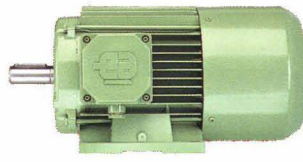

EA 電機 質量保證

意大利最大電機製造廠 ELECTRO ADDA 公司

三相異步電機
IEC56-560 機座
功率 0.06-1000KW

單相異步電機
IEC56-112 機座
功率 0.06-4KW

三相異步電機帶直流剎車
IEC63-160 機座
功率 0.15-15KW

三相異步電機帶交流剎車
IEC63-225 機座
功率 0.15-37KW

三相 EExd 防爆電機
IEC71-200 機座
功率 0.37-37KW

三相線繞轉子電機
IEC100-500 機座
功率 0.75-530KW

三相轉頻發電機
輸入 50Hz
輸出 60/100/150/200/300Hz
容量 0.5-110kVA

三相高轉速電機
輸入 12000/18000/24000rpm
功率 0.22-8.0KW
200/300/400Hz

昊盛国际发展有限公司
<http://www.housengj.com>

三相電機

單相電機

單相雙電容電機

剎車電機