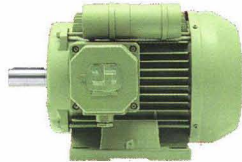

EA 電機 質量保證

意大利最大電機製造廠 ELECTRO ADDA 公司

三相異步電機
IEC56-560 機座
功率 0.06-1000KW

單相異步電機
IEC56-112 機座
功率 0.06-4KW

三相異步電機帶直流剎車
IEC63-160 機座
功率 0.15-15KW

三相異步電機帶交流剎車
IEC63-225 機座
功率 0.15-37KW

三相 EExd 防爆電機
IEC71-200 機座
功率 0.37-37KW

三相線繞轉子電機
IEC100-500 機座
功率 0.75-530KW

三相轉頻發電機
輸入 50Hz
輸出 60/100/150/200/300Hz
容量 0.5-110kVA

三相高轉速電機
輸入 12000/18000/24000rpm
功率 0.22-8.0KW
200/300/400Hz

昊盛国际发展有限公司
<http://www.housengj.com>

三相電機

單相電機

單相雙電容電機

剎車電機