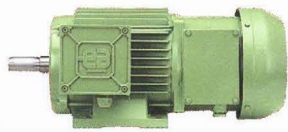

EA 電機 質量保證

意大利最大電機製造廠 ELECTRO ADDA 公司

三相異步電機
IEC56-560 機座
功率 0.06-1000KW

單相異步電機
IEC56-112 機座
功率 0.06-4KW

三相異步電機帶直流剎車
IEC63-160 機座
功率 0.15-15KW

三相異步電機帶交流剎車
IEC63-225 機座
功率 0.15-37KW

三相 EExd 防爆電機
IEC71-200 機座
功率 0.37-37KW

三相線繞轉子電機
IEC100-500 機座
功率 0.75-530KW

三相轉頻發電機
輸入 50Hz
輸出 60/100/150/200/300Hz
容量 0.5-110kVA

三相高轉速電機
輸入 12000/18000/24000rpm
功率 0.22-8.0KW
200/300/400Hz

昊盛国际发展有限公司
<http://www.housengj.com>

三相電機

單相電機

單相雙電容電機

剎車電機