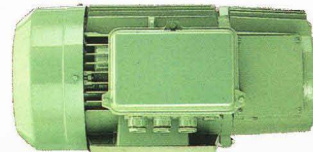

EA 電機 質量保證

意大利最大電機製造廠 ELECTRO ADDA 公司

三相異步電機
IEC56-560 機座
功率 0.06-1000KW

單相異步電機
IEC56-112 機座
功率 0.06-4KW

三相異步電機帶直流剎車
IEC63-160 機座
功率 0.15-15KW

三相異步電機帶交流剎車
IEC63-225 機座
功率 0.15-37KW

三相 EExd 防爆電機
IEC71-200 機座
功率 0.37-37KW

三相線繞轉子電機
IEC100-500 機座
功率 0.75-530KW

三相轉頻發電機
輸入 50Hz
輸出 60/100/150/200/300Hz
容量 0.5-110kVA

三相高轉速電機
輸入 12000/18000/24000rpm
功率 0.22-8.0KW
200/300/400Hz

昊盛国际发展有限公司
<http://www.housengj.com>

三相電機

單相電機

單相雙電容電機

剎車電機