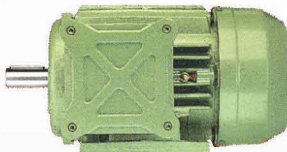

EA 電機 質量保證

意大利最大電機製造廠 ELECTRO ADDA 公司

三相異步電機
IEC56-560 機座
功率 0.06-1000KW

單相異步電機
IEC56-112 機座
功率 0.06-4KW

三相異步電機帶直流剎車
IEC63-160 機座
功率 0.15-15KW

三相異步電機帶交流剎車
IEC63-225 機座
功率 0.15-37KW

三相 EExd 防爆電機
IEC71-200 機座
功率 0.37-37KW

三相線繞轉子電機
IEC100-500 機座
功率 0.75-530KW

三相轉頻發電機
輸入 50Hz
輸出 60/100/150/200/300Hz
容量 0.5-110kVA

三相高轉速電機
輸入 12000/18000/24000rpm
功率 0.22-8.0KW
200/300/400Hz

昊盛国际发展有限公司
<http://www.housengj.com>

三相電機

單相電機

單相雙電容電機

剎車電機