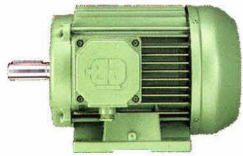

EA 電機 質量保證

意大利最大電機製造廠 ELECTRO ADDA 公司

三相異步電機
IEC56-560 機座
功率 0.06-1000KW

單相異步電機
IEC56-112 機座
功率 0.06-4KW

三相異步電機帶直流剎車
IEC63-160 機座
功率 0.15-15KW

三相異步電機帶交流剎車
IEC63-225 機座
功率 0.15-37KW

三相 EExd 防爆電機
IEC71-200 機座
功率 0.37-37KW

三相線繞轉子電機
IEC100-500 機座
功率 0.75-530KW

三相轉頻發電機
輸入 50Hz
輸出 60/100/150/200/300Hz
容量 0.5-110kVA

三相高轉速電機
輸入 12000/18000/24000rpm
功率 0.22-8.0KW
200/300/400Hz

昊盛国际发展有限公司
<http://www.housengj.com>

三相電機

單相電機

單相雙電容電機

剎車電機