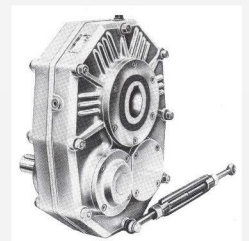

- RD/RC/RN 系列斜齒輪減速機
- RO/RV 系列斜齒輪/傘齒輪減速機
- RS/RT 系列單蝸輪或雙蝸輪減速機
- RAXA 系列斜齒輪蝸輪減速機
- RG 小型行星式齒輪減速機
- VRVS 系列可調速變速機

AMP 斜齒輪減速電機

RMI 蝸輪減速+VMF 調速電機

STM 牌減速機

大量現貨供應

高精度 DZ/ZP 系列傘齒直角轉向齒輪箱
— 意大利製造 —

現貨供應

掛軸減速機