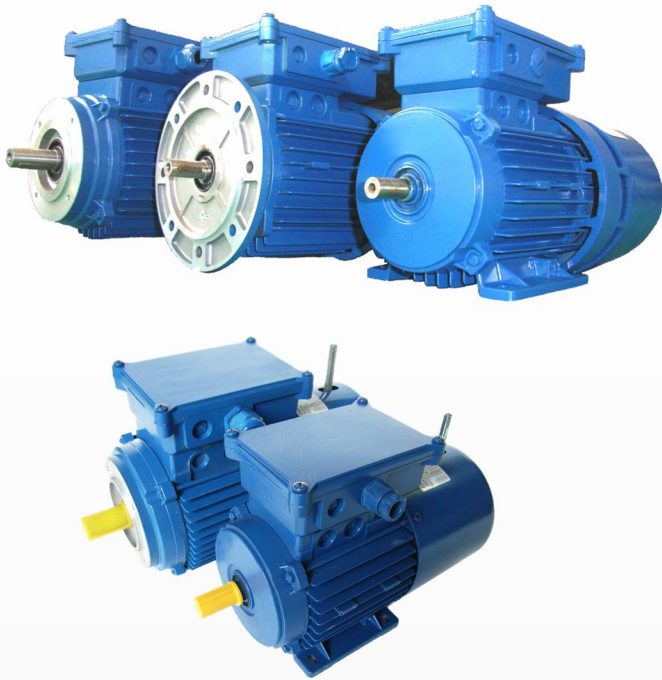

CASTELLANI 剎車電機 MOTORI

意大利製造

G.M. ELETTROMECCANICA

切鋸專用電機

意大利製造

優質 DC 直流永久磁電機

意大利製造

- 50~1200W 1500/2000/2400/3000 RPM
- 12/24/48/90/170 Vdc
- MPA 系列: 型號 56/63/71/80 IEC 標準機座 IP-23
- MPVE 系列: 型號 56/63/71/80 IEC 標準機座 IP-54/55
- MPT 系列: 型號 40/50/65/80/100/150/201/202/203/204 IEC 標準機座 IP-54/55

台灣 TWT 公司小型齒輪減速/變速電機

- 可配單相或三相交流電機 4~150W
- 可配永久磁 DC 電機 12/24/90/180V, 20~200W
- 齒輪箱減速比 1/3~1/1800
- 可提供帶剎車電機
- 可提供推桿式齒輪減速機
- 可提供蝸輪蝸杆減速機
- 保證原裝台灣進口貨

台灣製
轉矩馬達
轉矩控制器
0.05~5KGM

PGS 扭力馬達
12~60 KGCM
收捲材料用

昊盛国际发展有限公司