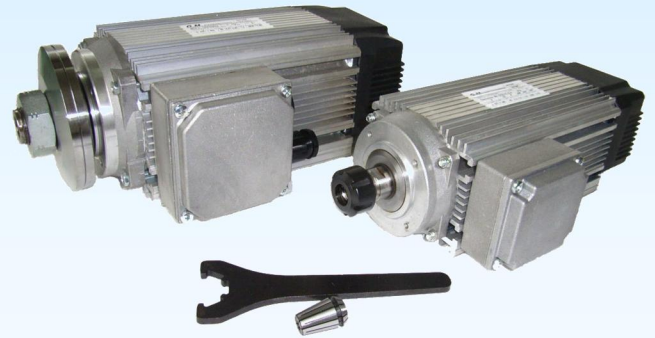

CASTELLANI 剎車電機 MOTORI

意大利製造

G.M. ELETTROMECCANICA

切鋸專用電機

意大利製造

優質 DC 直流永久磁電機

意大利製造

- 50~1200W 1500/2000/2400/3000 RPM
- 12/24/48/90/170 Vdc
- MPA 系列: 型號 56/63/71/80 IEC 標準機座 IP-23
- MPVE 系列: 型號 56/63/71/80 IEC 標準機座 IP-54/55
- MPT 系列: 型號 40/50/65/80/100/150/201/202/203/204 IEC 標準機座 IP-54/55

台灣 TWT 公司小型齒輪減速/變速電機

- 可配單相或三相交流電機 4~150W
- 可配永久磁 DC 電機 12/24/90/180V, 20~200W
- 齒輪箱減速比 1/3~1/1800
- 可提供帶剎車電機
- 可提供推桿式齒輪減速機
- 可提供蝸輪蝸杆減速機
- 保證原裝台灣進口貨

台灣製
轉矩馬達
轉矩控制器
0.05~5KGM

PGS 扭力馬達
12~60 KGCM
收捲材料用

昊盛国际发展有限公司